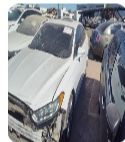

Historial de prueba de emisiones

Evento	Estado	Date	Odometro	Millas	Evento	Resultado
1	CA	2024-10-04	126908	M	Inspección emisión	Aprobado
2	CA	2024-09-16	69615	M	Inspección emisión	Aprobado
3	CA	2021-05-15	69615	M	Inspección emisión	Aprobado
4	CA	2017-02-21	41059	M	Inspección emisión	Aprobado
5	CA	2015-09-08	8	M	Inspección emisión	Aprobado